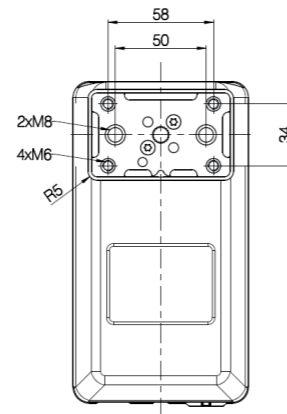

**Zvedací sloupek
DL5-300**

Verze	Kombikód	B (zástavbová délka) (mm)	S (délka zdvihu) (mm)	O (délka vnější profil) (mm)
EU	DL5xxxxx300445	445	300	390

Std bracket

DL5 rozměry (mm)

Zvedací sloupek
DL5-500

Verze	Kombikód	B (zástavbová délka) (mm)	S (délka zdvihu) (mm)	O (délka vnějšího profilu) (mm)
EU	DL5xxxxx500645	645	500	590

Kryt motoru

Spodní plocha

DL5 rozměry (mm)

Std bracket

Bench left

Bench right