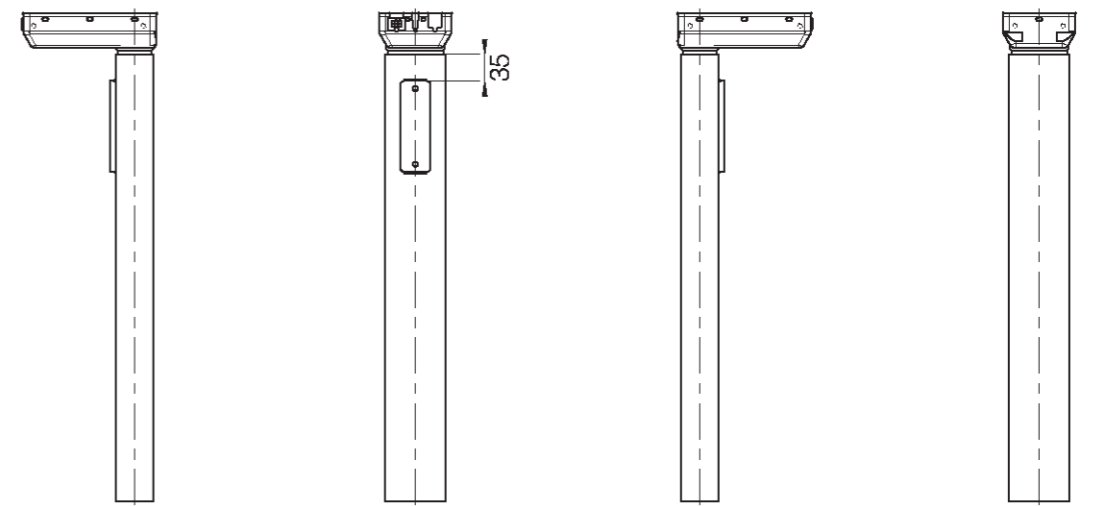

**Zvedací sloupek
DL5-300**

Verze	Kombikód	B (zástavbová délka) (mm)	S (délka zdvihu) (mm)	O (délka vnější profil) (mm)
EU	DL5xxxxx300445	445	300	390

Std bracket

DL5 rozměry (mm)

Zvedací sloupek
DL5-500

Verze	Kombikód	B (zástavbová délka) (mm)	S (délka zdvihu) (mm)	O (délka vnějšího profilu) (mm)
EU	DL5xxxxx500645	645	500	590

Kryt motoru

Spodní plocha

DL5 rozměry (mm)

Std bracket

Bench left

Bench right