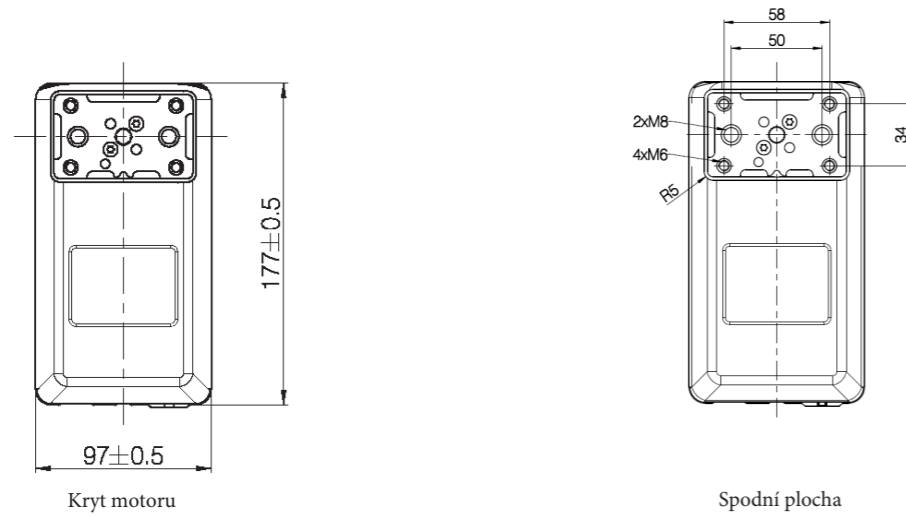

**Zvedací sloupek
DL5-300**

Verze	Kombikód	B (zástavbová délka) (mm)	S (délka zdvihu) (mm)	O (délka vnější profil) (mm)
EU	DL5xxxxx300445	445	300	390

Std bracket

DL5 rozměry (mm)

Zvedací sloupek
DL5-500

Verze	Kombikód	B (zástavbová délka) (mm)	S (délka zdvihu) (mm)	O (délka vnějšího profilu) (mm)
EU	DL5xxxxx500645	645	500	590

Kryt motoru

Spodní plocha

DL5 rozměry (mm)

Std bracket

Bench left

Bench right