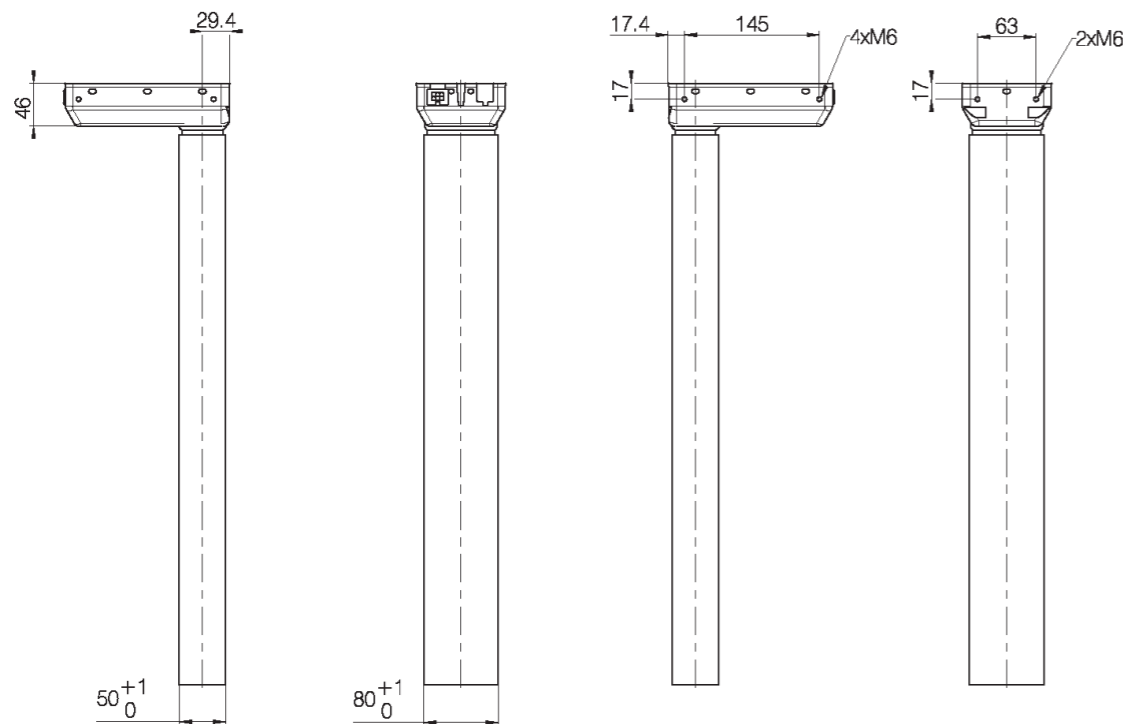

**Zvedací sloupek
DL5-300**

Verze	Kombikód	B (zástavbová délka) (mm)	S (délka zdvihu) (mm)	O (délka vnější profil) (mm)
EU	DL5xxxxx300445	445	300	390

Std bracket

DL5 rozměry (mm)

Zvedací sloupek
DL5-500

Verze	Kombikód	B (zástavbová délka) (mm)	S (délka zdvihu) (mm)	O (délka vnějšího profilu) (mm)
EU	DL5xxxxx500645	645	500	590

Kryt motoru

Spodní plocha

DL5 rozměry (mm)

Std bracket

Bench left

Bench right