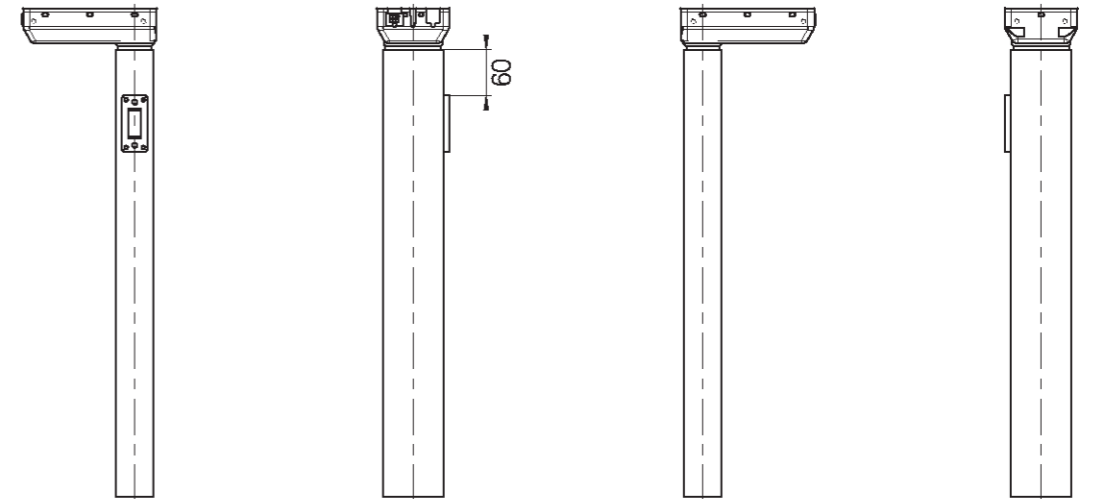

**Zvedací sloupek
DL5-300**

Verze	Kombikód	B (zástavbová délka) (mm)	S (délka zdvihu) (mm)	O (délka vnější profil) (mm)
EU	DL5xxxxx300445	445	300	390

Std bracket

DL5 rozměry (mm)

Zvedací sloupek
DL5-500

Verze	Kombikód	B (zástavbová délka) (mm)	S (délka zdvihu) (mm)	O (délka vnějšího profilu) (mm)
EU	DL5xxxxx500645	645	500	590

Kryt motoru

Spodní plocha

DL5 rozměry (mm)

Std bracket

Bench left

Bench right