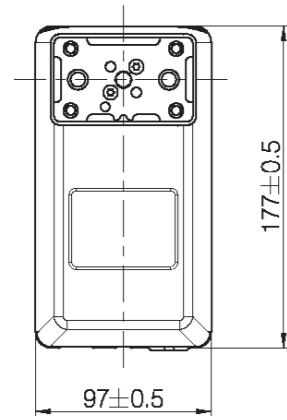

**Zvedací sloupek
DL5-300**

Verze	Kombikód	B (zástavbová délka) (mm)	S (délka zdvihu) (mm)	O (délka vnější profil) (mm)
EU	DL5xxxxx300445	445	300	390

Std bracket

DL5 rozměry (mm)

Zvedací sloupek
DL5-500

Verze	Kombikód	B (zástavbová délka) (mm)	S (délka zdvihu) (mm)	O (délka vnějšího profilu) (mm)
EU	DL5xxxxx500645	645	500	590

Kryt motoru

Spodní plocha

DL5 rozměry (mm)

Std bracket

Bench left

Bench right