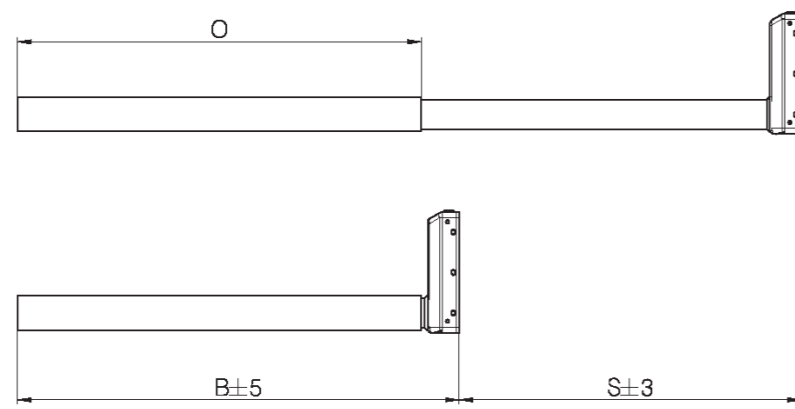

**Zvedací sloupek
DL5-300**

Verze	Kombikód	B (zástavbová délka) (mm)	S (délka zdvihu) (mm)	O (délka vnější profil) (mm)
EU	DL5xxxxx300445	445	300	390

Std bracket

DL5 rozměry (mm)

Zvedací sloupek
DL5-500

Verze	Kombikód	B (zástavbová délka) (mm)	S (délka zdvihu) (mm)	O (délka vnějšího profilu) (mm)
EU	DL5xxxxx500645	645	500	590

Kryt motoru

Spodní plocha

DL5 rozměry (mm)

Std bracket

Bench left

Bench right