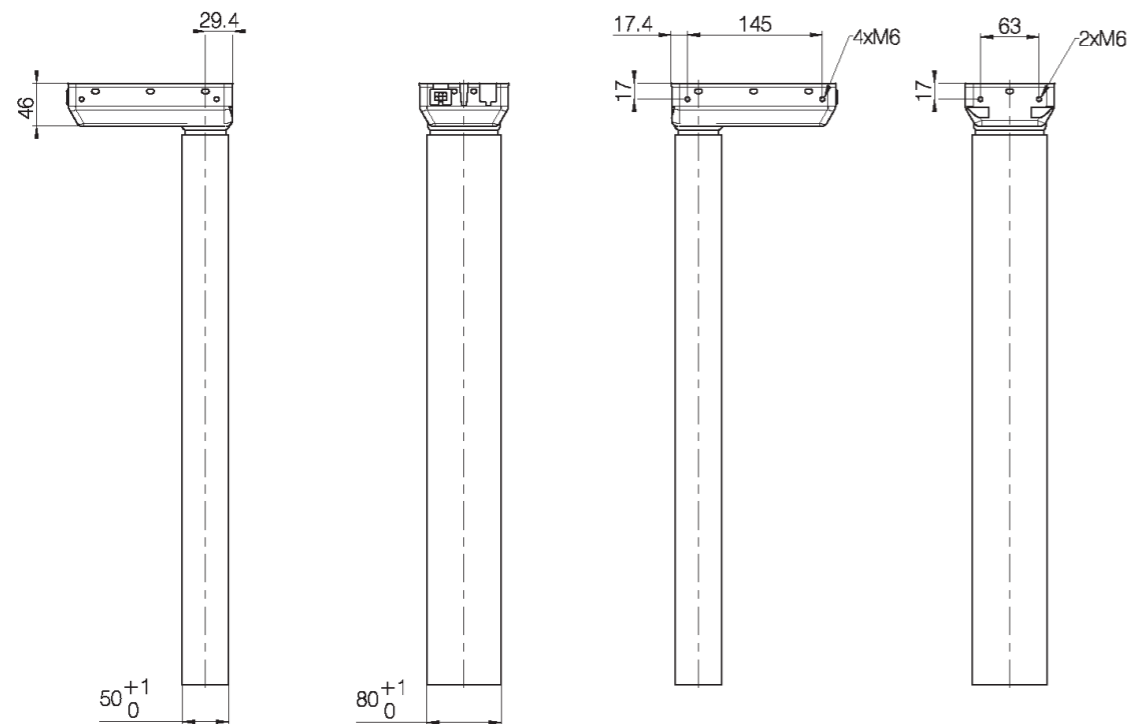

**Zvedací sloupek
DL5-300**

Verze	Kombikód	B (zástavbová délka) (mm)	S (délka zdvihu) (mm)	O (délka vnější profil) (mm)
EU	DL5xxxxx300445	445	300	390

Std bracket

DL5 rozměry (mm)

Zvedací sloupek
DL5-500

Verze	Kombikód	B (zástavbová délka) (mm)	S (délka zdvihu) (mm)	O (délka vnějšího profilu) (mm)
EU	DL5xxxxx500645	645	500	590

Kryt motoru

Spodní plocha

DL5 rozměry (mm)

Std bracket

Bench left

Bench right