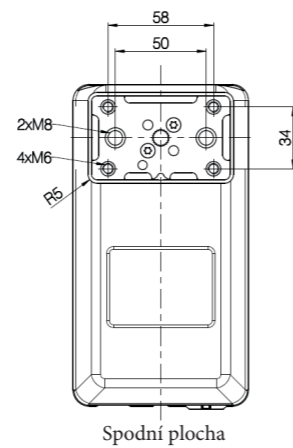

# Zvedací sloupek DL6

Verze	Kombikód	B (zástavbová délka) (mm)	S (délka zdvihu) (mm)	O (délka vnější profil) (mm)
EU	DL6xxxxx650560	560	650	498
BIFMA	DL6xxxxx665518	518	665	456

DL 5 rozměry (mm)

Std bracket

Bench left

Bench right