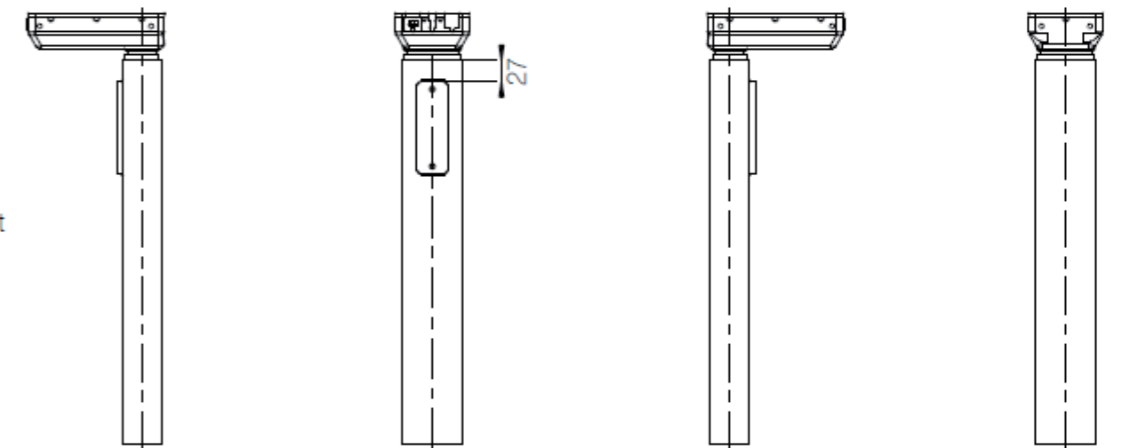

# Zvedací sloupek DL6

Verze	Kombikód	B (zástavbová délka) (mm)	S (délka zdvihu) (mm)	O (délka vnější profil) (mm)
EU	DL6xxxxx650560	560	650	498
BIFMA	DL6xxxxx665518	518	665	456

DL 5 rozměry (mm)

Std bracket

Bench left

Bench right