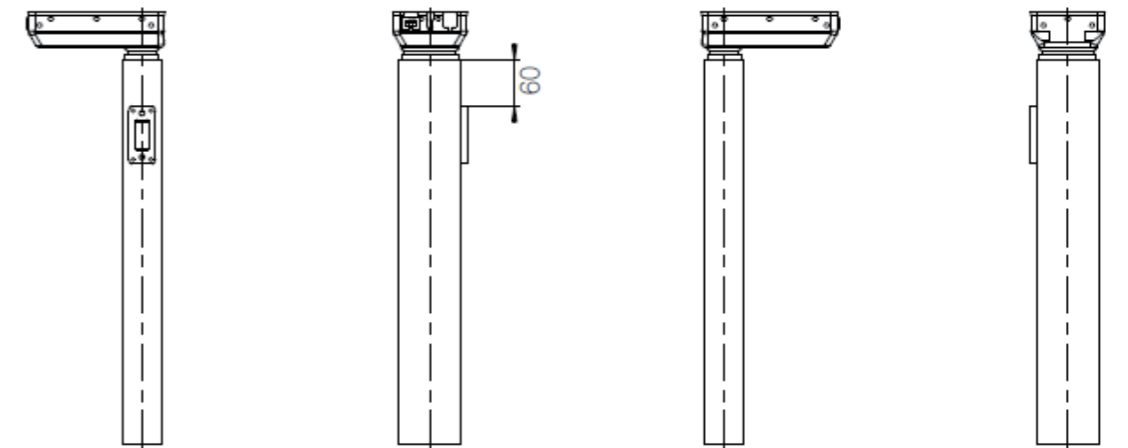

# Zvedací sloupek DL6

Verze	Kombikód	B (zástavbová délka) (mm)	S (délka zdvihu) (mm)	O (délka vnější profil) (mm)
EU	DL6xxxxx650560	560	650	498
BIFMA	DL6xxxxx665518	518	665	456

DL 5 rozměry (mm)

Std bracket

Bench left

Bench right