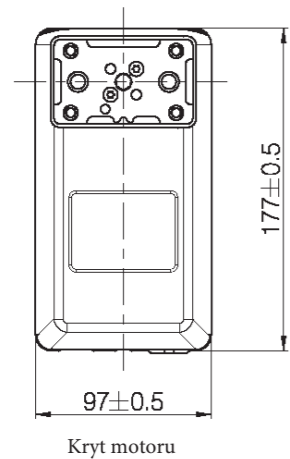

# Zvedací sloupek DL6

Verze	Kombikód	B (zástavbová délka) (mm)	S (délka zdvihu) (mm)	O (délka vnější profil) (mm)
EU	DL6xxxxx650560	560	650	498
BIFMA	DL6xxxxx665518	518	665	456

DL 5 rozměry (mm)

Std bracket

Bench left

Bench right