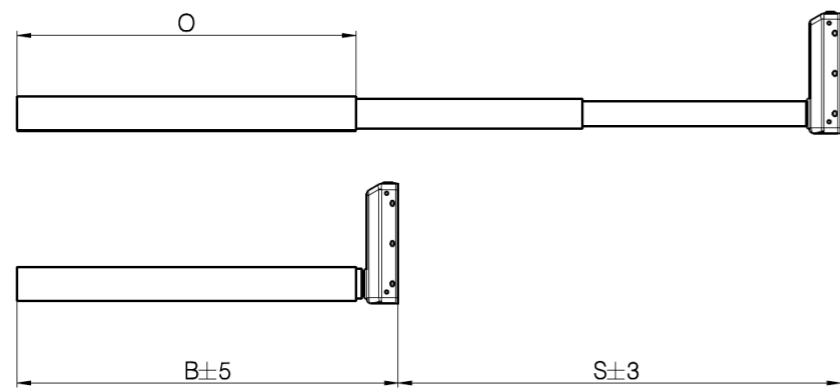

# Zvedací sloupek DL6

Verze	Kombikód	B (zástavbová délka) (mm)	S (délka zdvihu) (mm)	O (délka vnější profil) (mm)
EU	DL6xxxxx650560	560	650	498
BIFMA	DL6xxxxx665518	518	665	456

DL 5 rozměry (mm)

Std bracket

Bench left

Bench right