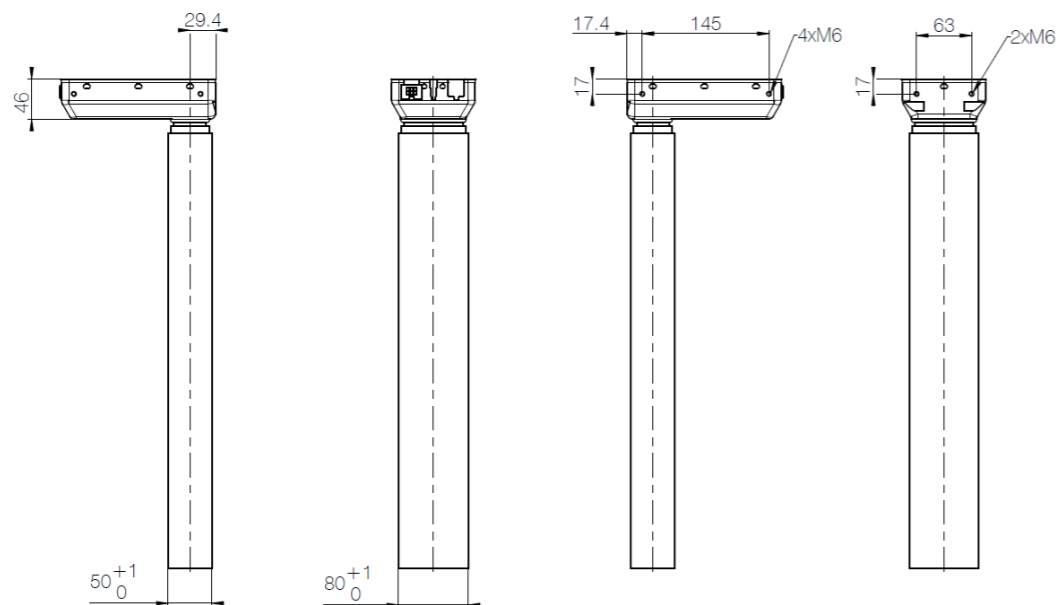

# Zvedací sloupek DL6

Verze	Kombikód	B (zástavbová délka) (mm)	S (délka zdvihu) (mm)	O (délka vnější profil) (mm)
EU	DL6xxxxx650560	560	650	498
BIFMA	DL6xxxxx665518	518	665	456

DL 5 rozměry (mm)

Std bracket

Bench left

Bench right