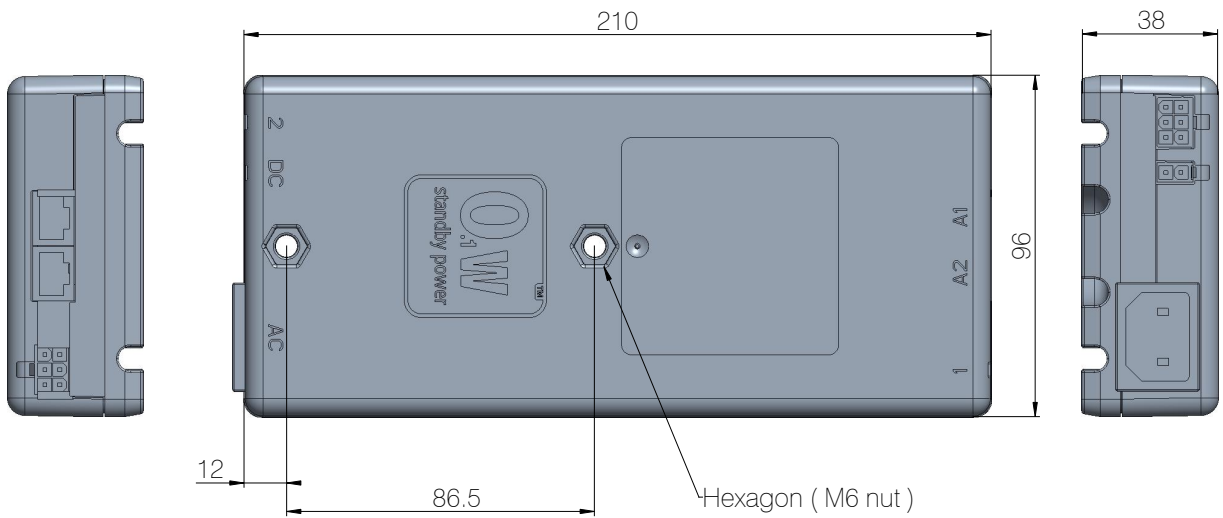

SECTION A-A

Datum:	12.3.2024
Popis:	<p>Řídící jednotka CBD6S - 200W</p> <p>LINAK® </p> <p>WE IMPROVE YOUR LIFE</p>

SECTION A-A

	Datum: 12.3.2024
Popis: Řídící jednotka CBD6S - 300W	 LINAK [®] WE IMPROVE YOUR LIFE