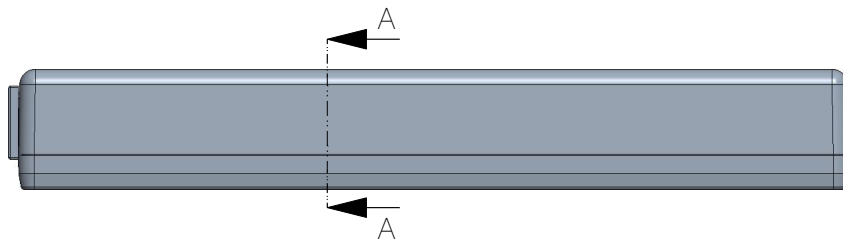

SECTION A-A

Datum:	12.3.2024
Popis:	<p>Řídící jednotka CBD6S - 200W</p> <p>LINAK® </p> <p>WE IMPROVE YOUR LIFE</p>

SECTION A-A

	Datum: 12.3.2024
Popis: Řídící jednotka CBD6S - 300W	 LINAK [®] WE IMPROVE YOUR LIFE