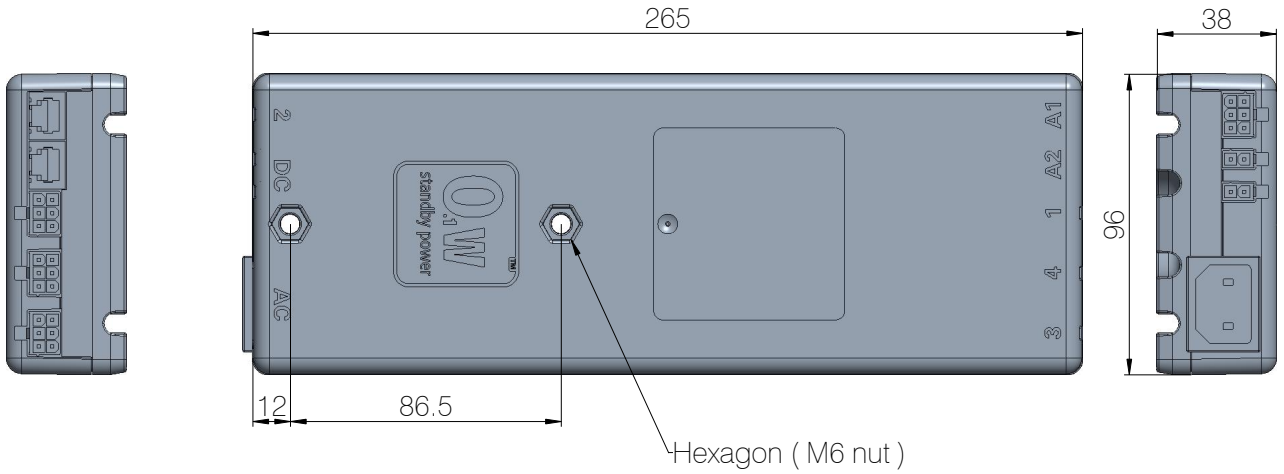

SECTION A-A

Datum:	12.3.2024
Popis:	<p>Řídící jednotka CBD6S - 200W</p> <p>LINAK® </p> <p>WE IMPROVE YOUR LIFE</p>

SECTION A-A

	Datum: 12.3.2024
Popis: Řídící jednotka CBD6S - 300W	 LINAK [®] WE IMPROVE YOUR LIFE